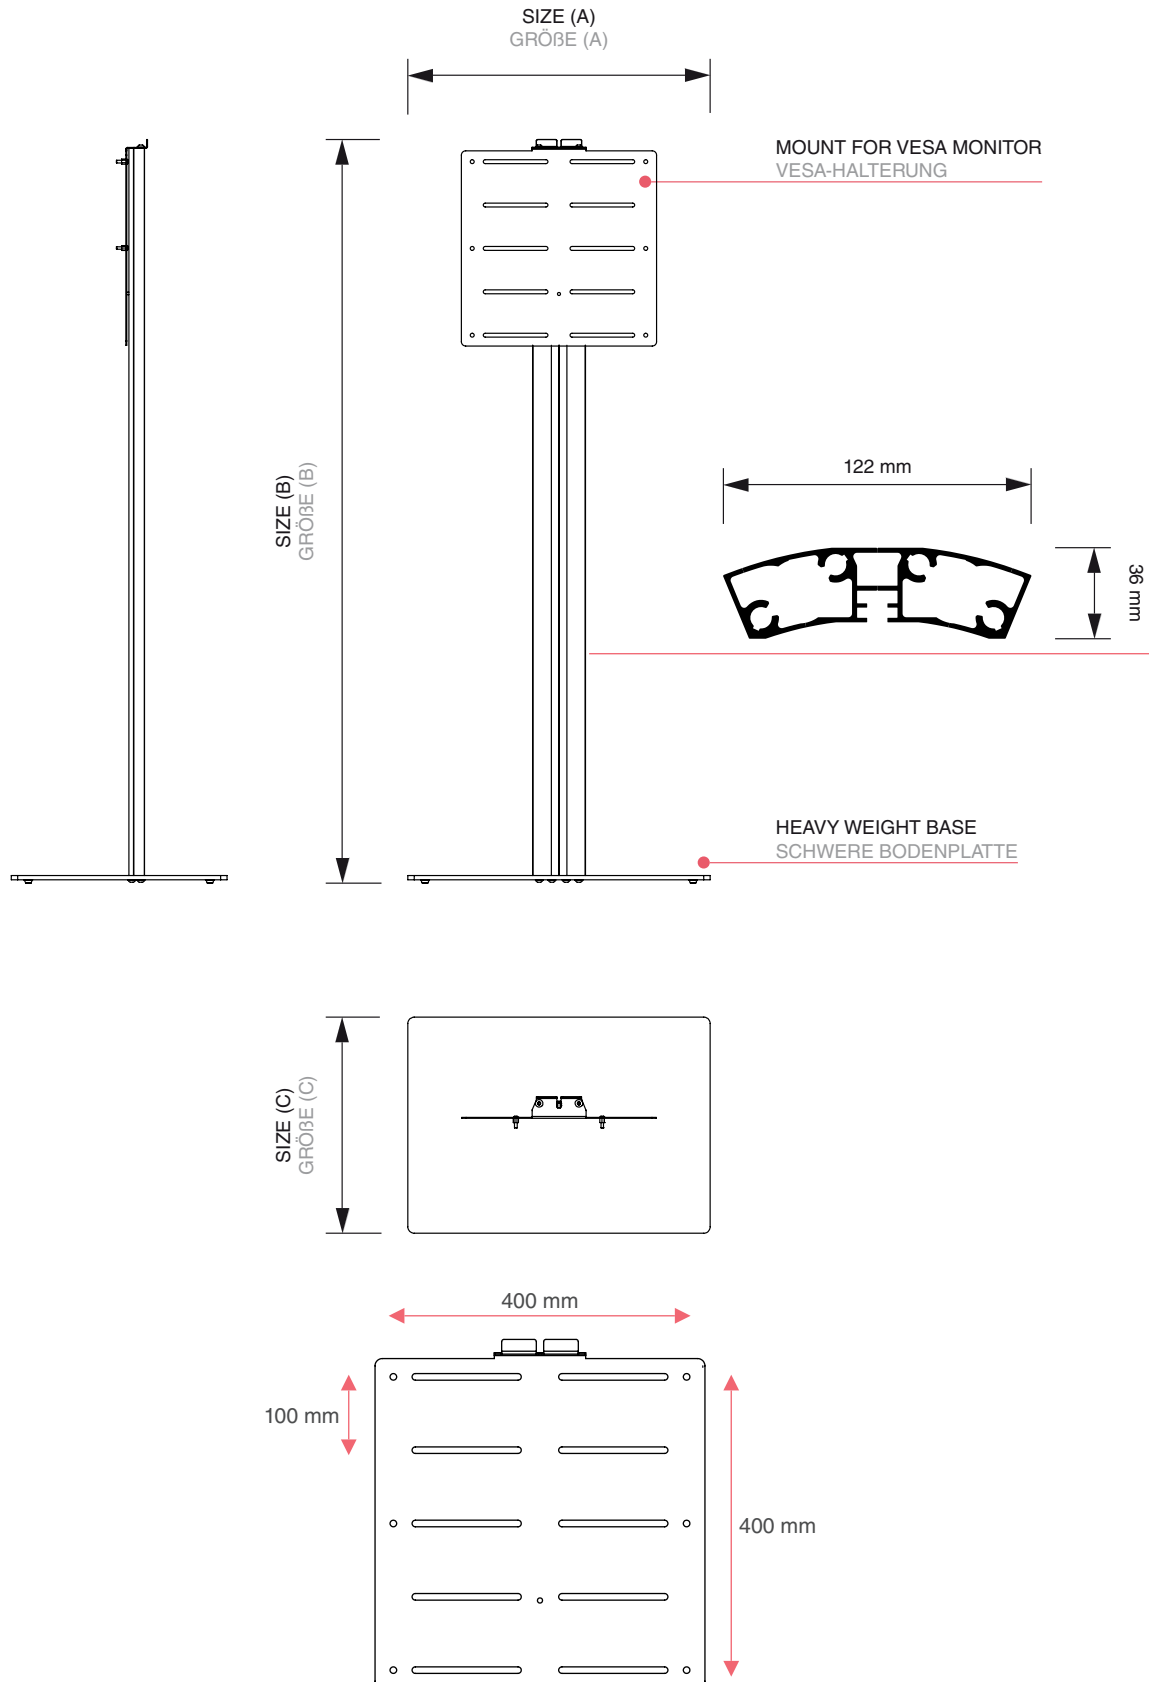

VESA Monitor Mount Tall

VESA Mount Tall

Economy • For monitors from 22" to 40" or up to 15kg • Universal - with steel plate to the back to fix the monitor with 4 screws • Good stability - heavy powder coated steel base with convex silver anodised aluminium post • Delivered without Monitor

VESA-Halterung Tall Stand

Economy • Für Monitore von 22" bis 40" oder 15 kg • Universell - mit rückseitiger Stahlplatte für die Befestigung des Monitors mit 4 Schrauben • Gute Stabilität - schwere Stahlfußplatte mit Pulverbeschichtung und gewölbtem, silbern eloxiertem Aluminiumständer • Monitor nicht enthalten

www.whitelightdisplay.co.uk

VESA Monitor Mount Tall

VESA Monitor Mount Tall

ARTICLE CODE	EAN / GTIN	MONITOR SIZE	SIZE (A x B x C)	NET WEIGHT
ARTIKELCODE	EAN / GTIN	MONITORGRÖßE	GRÖßE (A x B x C)	NETTO GEWICHT
DSVESAP	8595578309423	22" - 40" (max. 15 kg)	700 x 1794 x 500 mm	35,9 kg

ARTICLE CODE	PACKING SIZE	PACKING WEIGHT	PCS / PALLET	WEIGHT OF PALLET	VOLUMETRIC WEIGHT	BELT SIZE	SHIPPING
ARTIKELCODE	VERPACKUNGS- GRÖßE	VERSAND- GEWICHT	STCK / PALETTE	PALETTEN- GEWICHT	VOLUMEN- GEWICHT	GURTMAB	VERSANDART
DSVESAP	687 x 1707 x 62 mm	38,38 kg	19	755 kg	14,54 kg	3205 mm	TOF